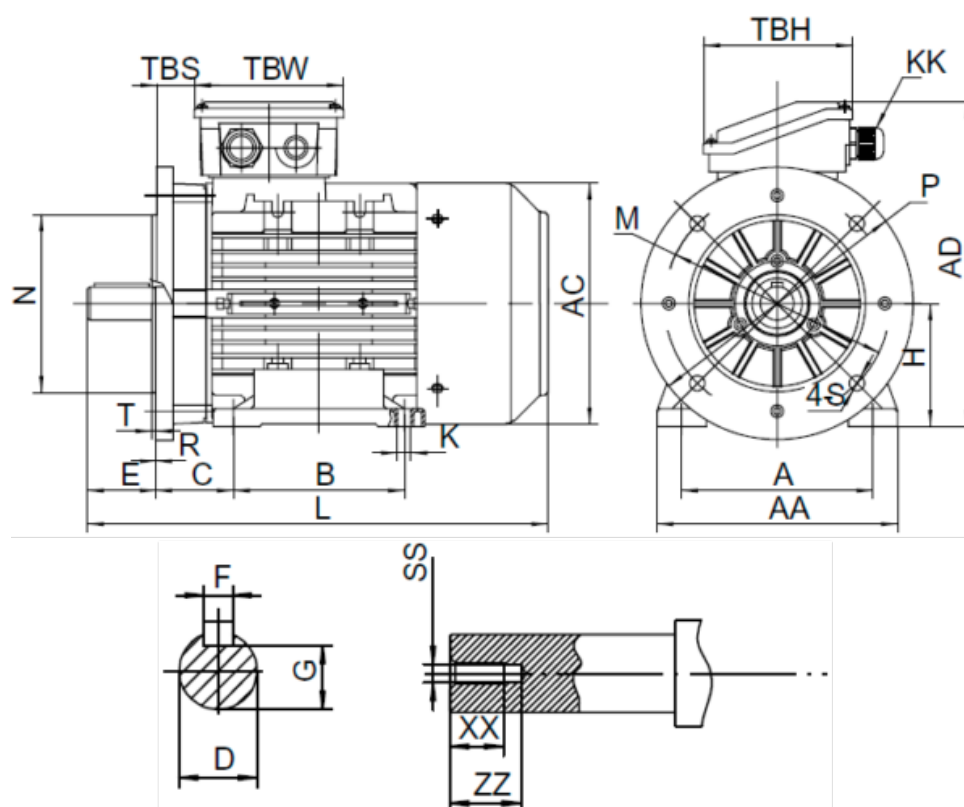

Varenummer: 2518011002270140
 Beskrivelse: Kleedrive T3A 132M2-2 11.0kw 2800 o/min UL/CSA
 3x400/690V 50 HZ IP55 B35 Eff=82,7%

Mål

A = 216	F = 10	TBW = 118
AA = 260	G = 33	XX = 28
AC = Ø261	H = 132	ZZ = 37
AD = 323	HD = 191	
B = 178	L = 498	
C = 89	SS = M12	
D = Ø38	TBH = 118	
E = 80	TBS = 36.5	